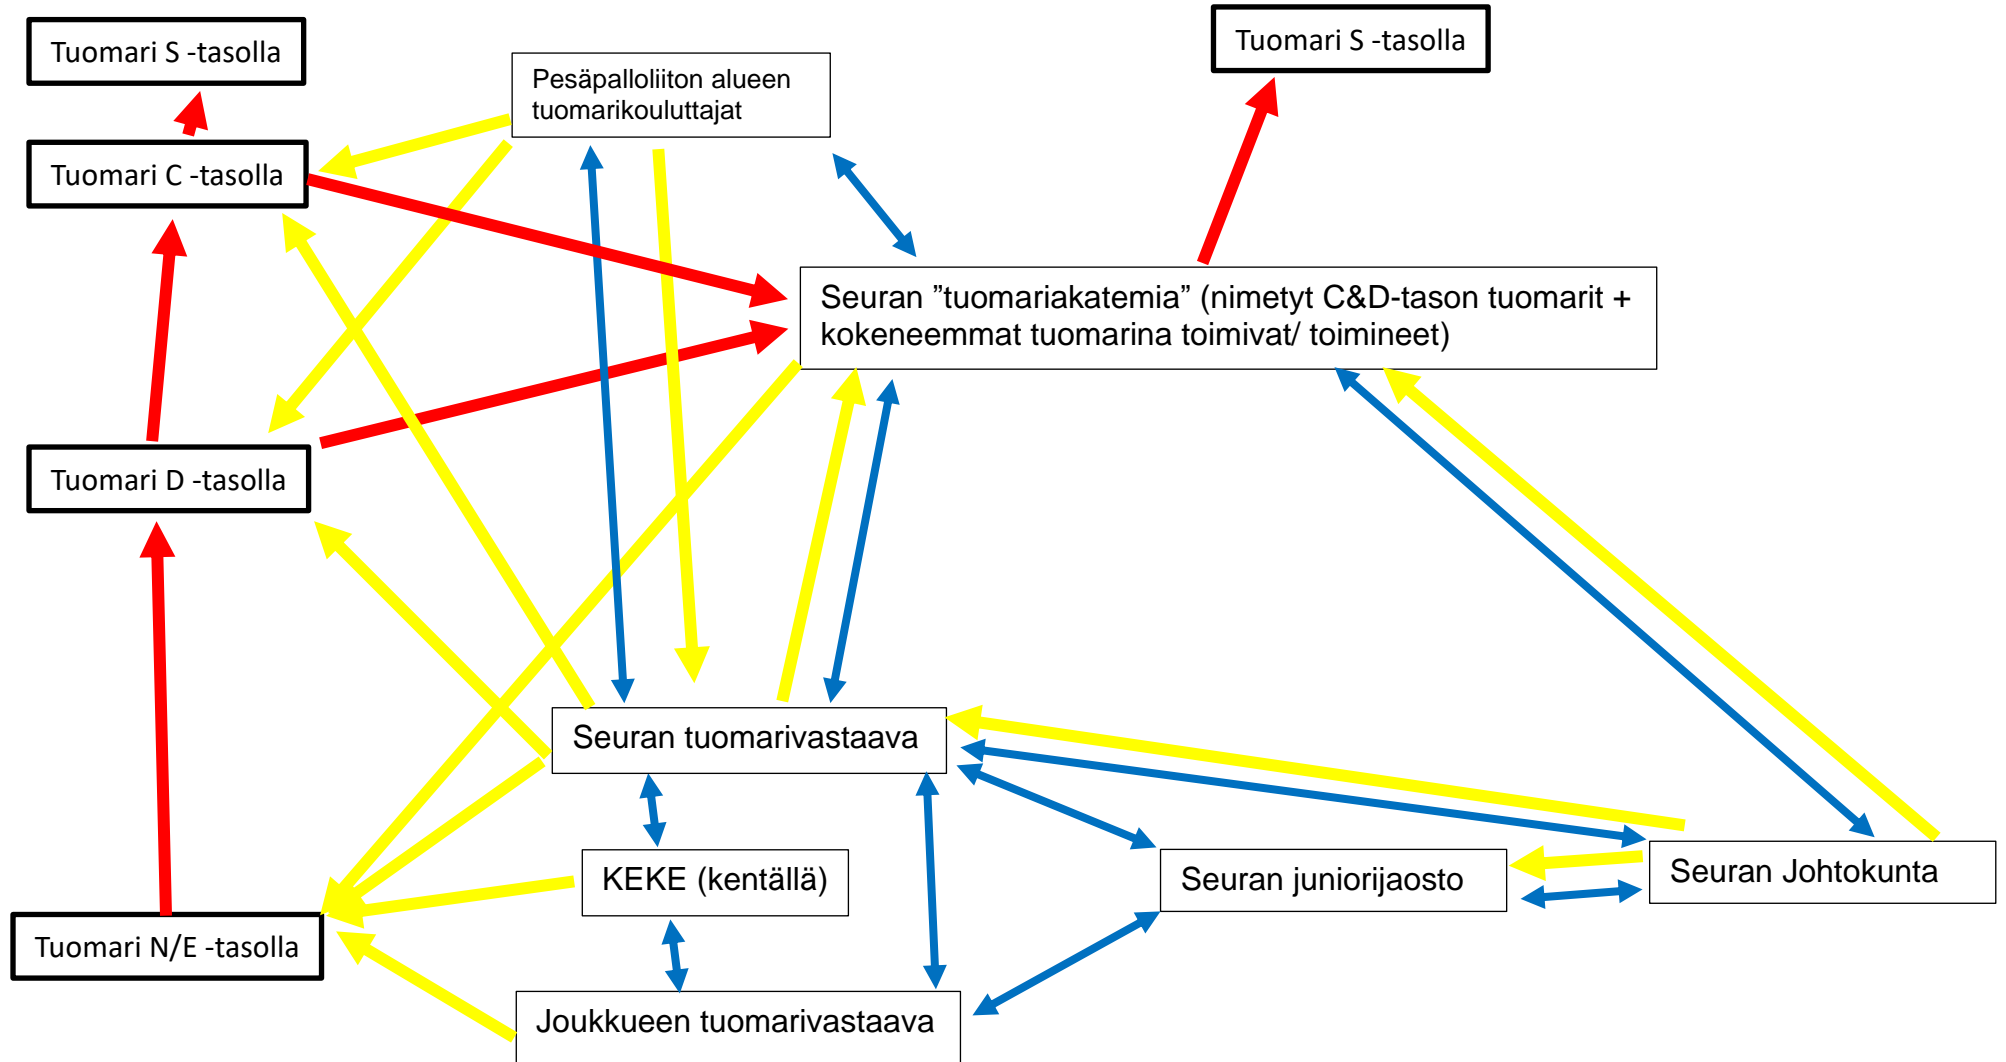

Kerro seurasi tuomarivastaavalle haluavasi haastavampia pelejä

Osallistu seuran tuomarikoulutukseen

Olen D -tasolla

Olen jo tuomari, miten pääsen etenemään urallani?

Tuomaripolku versio 1.0

04.11.2022

4 (4)

➔ = Etenemismahdollisuus, ➔ = Tukee, ➔ = Tekee yhteistyötä